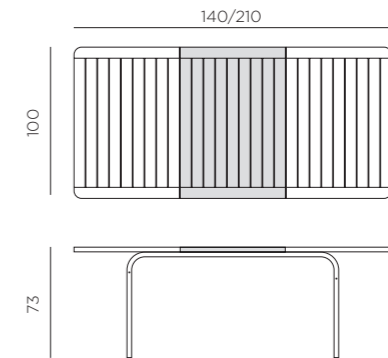

ES Mesa extensible. Material: tablero DurelTOP en polipropileno tratado anti UV y teñido en masa. Patas en aluminio pintado. Efecto mate. Tacos regulables. 140 - 210 x 100 x 73h cm. Instrucciones de uso: colocar en una superficie plana y estable. Limpiar el producto con detergente suave, aclarandolo posteriormente con agua. Advertencia: riesgo de pellizcarse al realizar el montaje. Tipo de uso: colectividades. Producto de ensamblar. Fabricado en Italia. Resina reciclable. Fabricado según normativa UNI EN 581/1/3.

PT Mesa extensível. Material: tampo DurelTOP em polipropileno com tratamento anti-UV colorido na totalidade. Pernas em alumínio pintado. Acabamento fosco. Pés ajustáveis. 140 - 210 x 100 x 73h cm. Instruções de utilização: deve permanecer em solo estável e plano. Limpar com detergente suave e passar com água. Aviso importante: perigo de corte e entalamento durante a instalação. Utilização: coletividade. Requer montagem. Fabricado em Italia. Resina reciclável. Produto conforme norma UNI EN 581/1/3.

Ref. 427